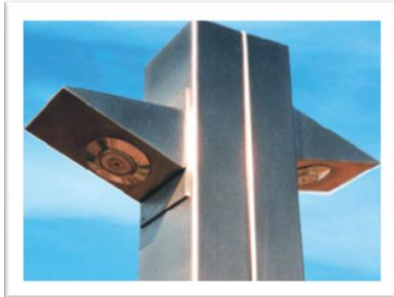

Watertappunten

Lekker verfrissend onze selectie watertappunten

JDB Straatmeubilair levert watertappunten en douches voor de openbare ruimte en recreatiesector.

Watertappunten zijn een doorontwikkeling van de waterpompen die in het verleden in steden en dorpen geplaatst werden om zo te voorzien in de behoefte aan schoon drinkwater.

Ook vandaag de dag is er behoefte om in het buitengebied, het centrale plein van de stad of dorp camping of recreatiepark, water te kunnen tappen.

Aan een watertappunt of douche is periodiek wel onderhoud noodzakelijk en ook is controle nodig in verband met vorming van bacteriën in leidingen.

De watertappunten en douches binnen het assortiment van JDB Straatmeubilair worden door gerenormeerde producenten vervaardigd.

Laat u uitgebreid informeren door onze verkoopadviseurs.

Verfrissend &
lekker

JDB Straatmeubilair
0031(0)75 3030018

Dwarstocht 3 | 1507 CH Zaandam | Nederland
info@jdbstraatmeubilair.nl | www.jdbstraatmeubilair.nl