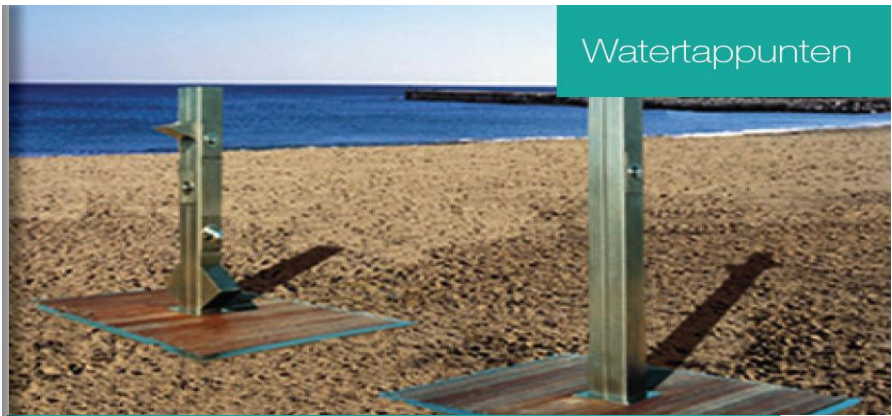

Watertappunten

Lekker verfrissend onze selectie watertappunten

JDB Straatmeubilair levert watertappunten en douches voor de openbare ruimte en recreatiesector.

Watertappunten zijn een doorontwikkeling van de waterpompen die in het verleden in steden en dorpen geplaatst werden om zo te voorzien in de behoefte aan schoon drinkwater.

Ook vandaag de dag is er behoefte om in het buitengebied, het centrale plein van de stad of dorp camping of recreatiepark, water te kunnen tappen.

Aan een watertappunt of douche is periodiek wel onderhoud noodzakelijk en ook is controle nodig in verband met vorming van bacteriën in leidingen.

De watertappunten en douches binnen het assortiment van JDB Straatmeubilair worden door gerenormeerde producenten vervaardigd.

Laat u uitgebreid informeren door onze verkoopadviseurs.

Verfrissend &
lekker

JDB Straatmeubilair
0031(0)75 3030018

Dwarstocht 3 | 1507 CH Zaandam | Nederland
info@jdbstraatmeubilair.nl | www.jdbstraatmeubilair.nl